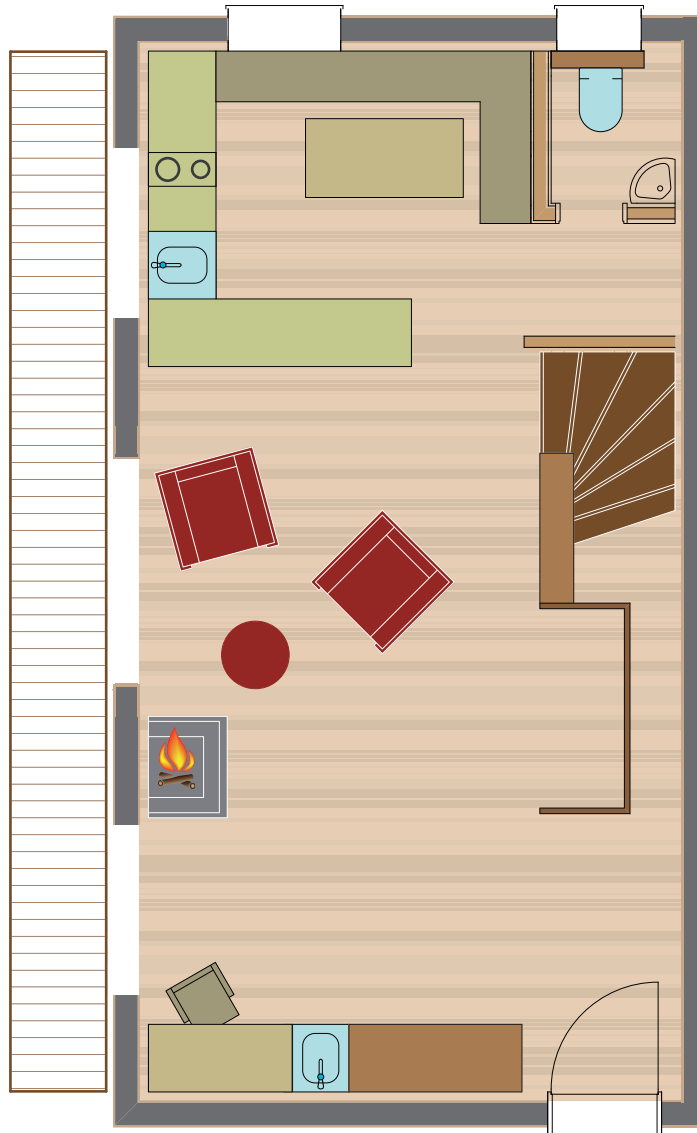

BERGLODGE

ALLGÄU HIDEAWAY
1500m

Lodge 4

„Alpspitze“

1. Obergeschoss

Dachgeschoss