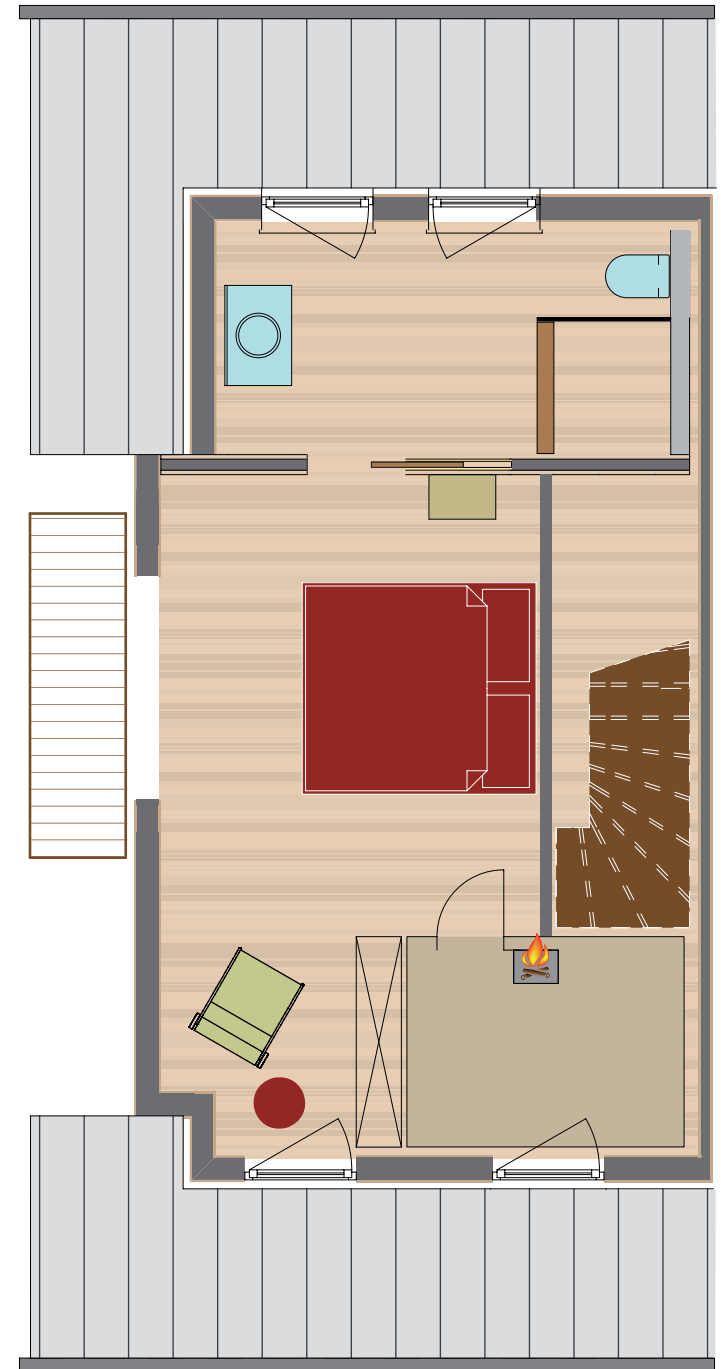

BERGLODGE

ALLGÄU HIDEAWAY
1500m

Lodge 4

„Alpspitze“

1. Obergeschoss

Dachgeschoss